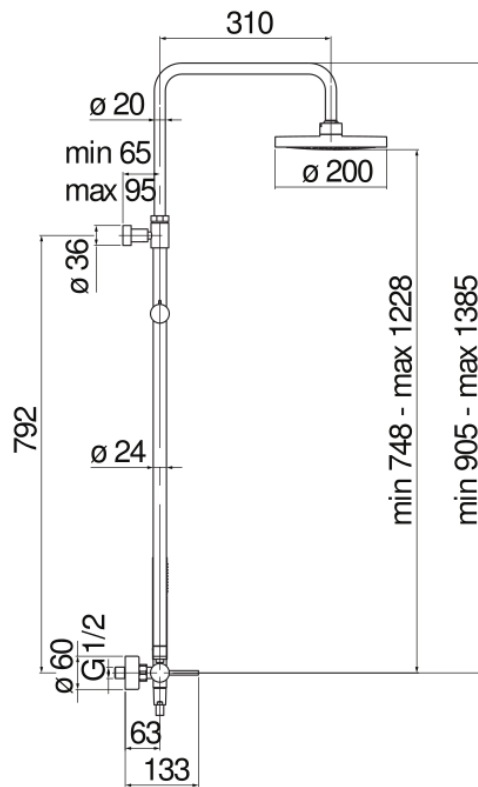

**SPECIFICHE**

Monocomando esterno con rampa telescopica  
Chrome  
Soffione a snodo ø 200 mm abs  
Sistema anticalcare  
Deviatore con ritorno automatico  
Supporto doccetta scorrevole e orientabile  
Doccetta monogetto e flessibile 150 cm  
Limitatore di portata con freno al 50%  
Imballo: 117 x 42 x 8,5 cm / 0,04177 m<sup>3</sup> / 6,8 kg

**CERTIFICAZIONI**

DIAGRAMMA DI PORTATA: ACQUA CALDA/FREDDA

DIAGRAMMA DI PORTATA: ACQUA MISCELATA