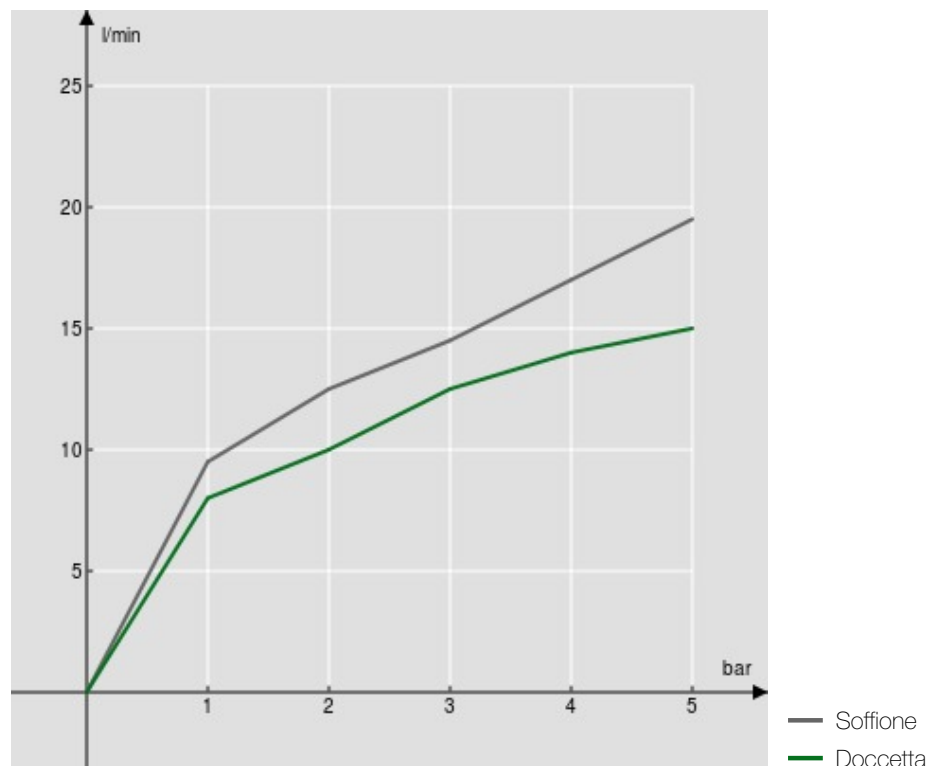

**SPECIFICHE**

Monocomando esterno con rampa telescopica  
Chrome  
Soffione a snodo ø 200 mm abs  
Sistema anticalcare  
Deviatore con ritorno automatico  
Supporto doccetta scorrevole e orientabile  
Doccetta monogetto e flessibile 150 cm  
Limitatore di portata con freno al 50%  
Imballo: 117 x 42 x 8,5 cm / 0,04177 m<sup>3</sup> / 6,8 kg

**CERTIFICAZIONI**

DIAGRAMMA DI PORTATA: ACQUA CALDA/FREDDA

DIAGRAMMA DI PORTATA: ACQUA MISCELATA