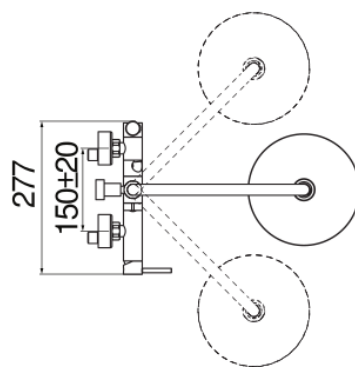

**SPECIFICHE**

Monocomando esterno con rampa telescopica  
Chrome  
Soffione a snodo ø 200 mm abs  
Sistema anticalcare  
Deviatore con ritorno automatico  
Supporto doccetta scorrevole e orientabile  
Doccetta monogetto e flessibile 150 cm  
Limitatore di portata con freno al 50%  
Imballo: 117 x 42 x 8,5 cm / 0,04177 m<sup>3</sup> / 6,8 kg

**CERTIFICAZIONI**

DIAGRAMMA DI PORTATA: ACQUA CALDA/FREDDA

DIAGRAMMA DI PORTATA: ACQUA MISCELATA